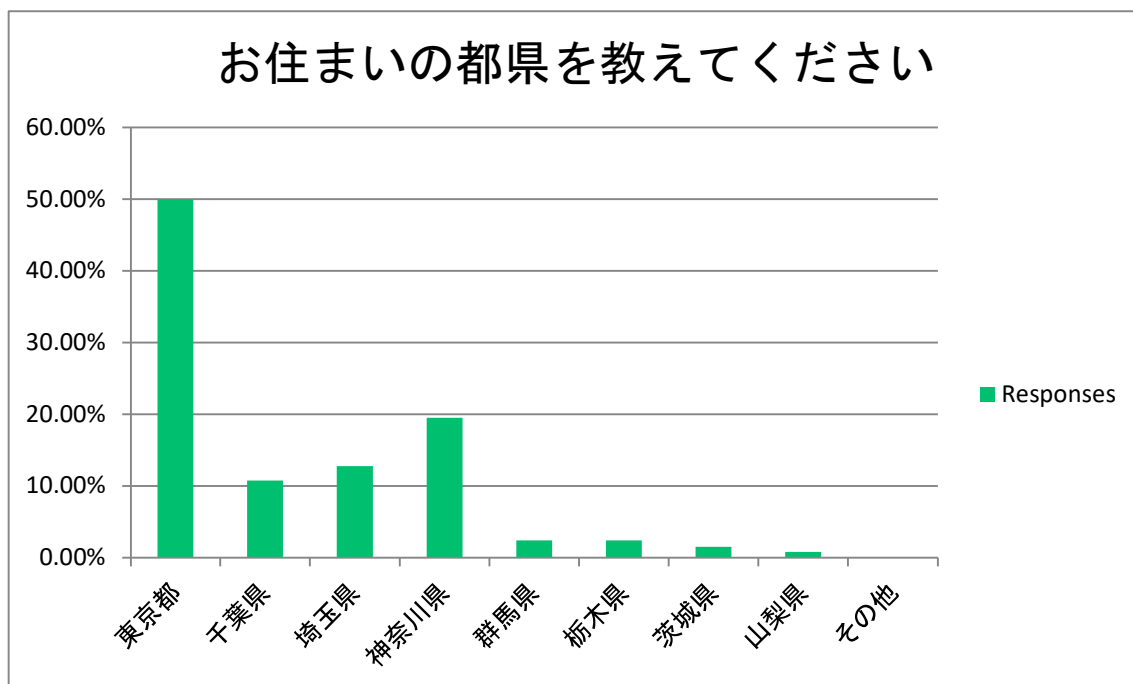

塗装会社に関する調査 (20221114-01)
お住まいの都県を教えてください

Answer Choices	Responses	
東京都	49.95%	502
千葉県	10.75%	108
埼玉県	12.74%	128
神奈川県	19.50%	196
群馬県	2.39%	24
栃木県	2.39%	24
茨城県	1.49%	15
山梨県	0.80%	8
その他	0.00%	0
	Answered	1005
	Skipped	0