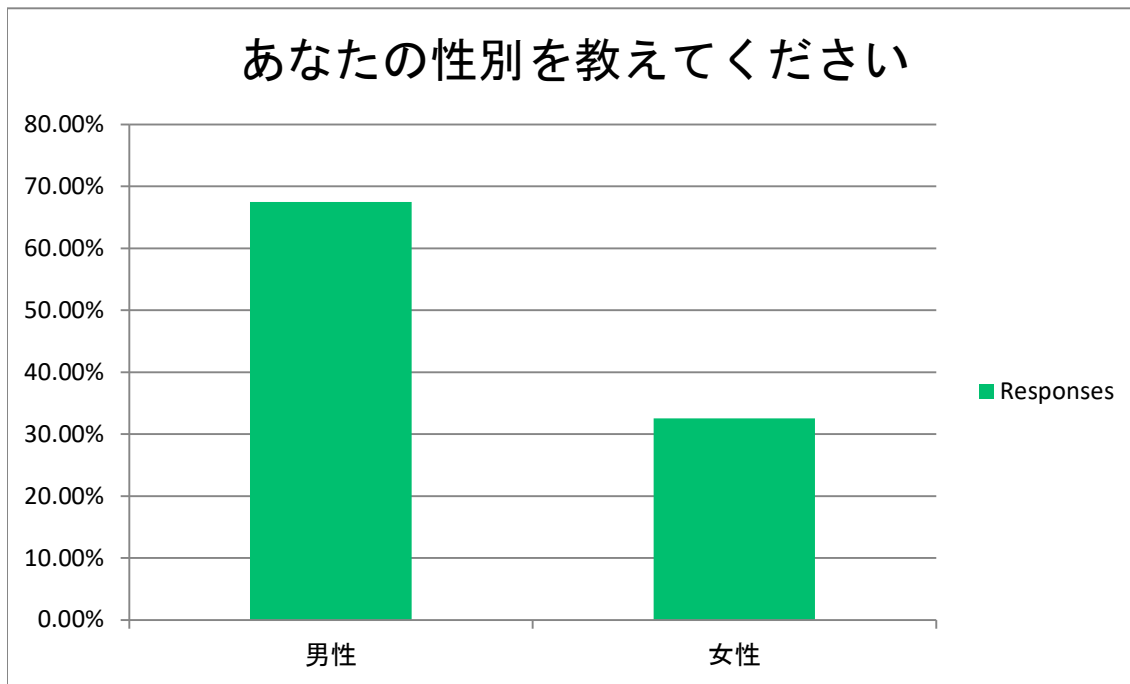

有限会社後藤塗装店 御中

パーソナルリサーチ調査概要

調査方法: インターネット調査
調査期間: 2022年11月14日～16日
調査対象: 関東在住の1級建築士1005名
対象選定方法: アンケートを基に所定の条件に合致する対象者を抽出
アンケートモニター提供元: ゼネラルリサーチ

塗装会社に関する調査 (20221114-01)

あなたの性別を教えてください

Answer Choices	Responses	
男性	67.46%	678
女性	32.54%	327
	Answered	1005
	Skipped	0

塗装会社に関する調査 (20221114-01)

あなたの年齢を教えてください

Answer Choices	Responses	
20歳未満	0.00%	0
20～29歳	19.60%	197
30～39歳	34.13%	343
40～49歳	29.35%	295
50～59歳	16.92%	170
60～69歳	0.00%	0
70～79歳	0.00%	0
80歳以上	0.00%	0
Answered	1005	
Skipped	0	