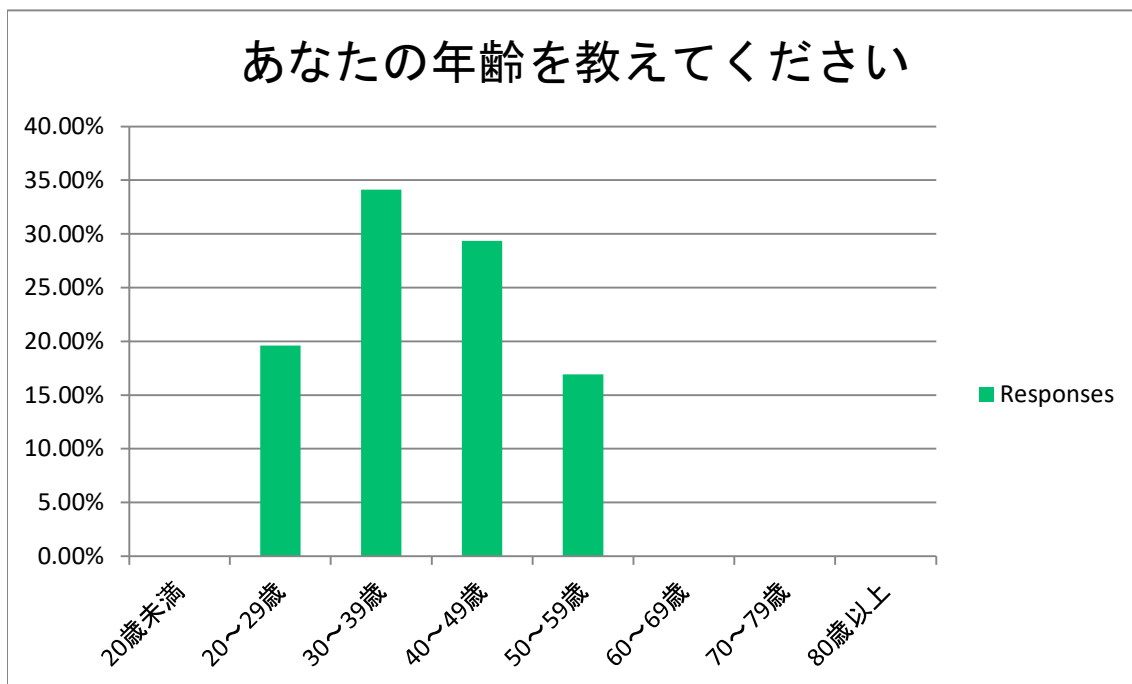

有限会社後藤塗装店 御中

パーソナルリサーチ調査概要

調査方法: インターネット調査
調査期間: 2022年11月14日～16日
調査対象: 関東在住の1級建築士1005名
対象選定方法: アンケートを基に所定の条件に合致する対象者を抽出
アンケートモニター提供元: ゼネラルリサーチ

塗装会社に関する調査 (20221114-01)

あなたの性別を教えてください

Answer Choices	Responses	
男性	67.46%	678
女性	32.54%	327
	Answered	1005
	Skipped	0

塗装会社に関する調査 (20221114-01)

あなたの年齢を教えてください

Answer Choices	Responses	
20歳未満	0.00%	0
20～29歳	19.60%	197
30～39歳	34.13%	343
40～49歳	29.35%	295
50～59歳	16.92%	170
60～69歳	0.00%	0
70～79歳	0.00%	0
80歳以上	0.00%	0
Answered	1005	
Skipped	0	