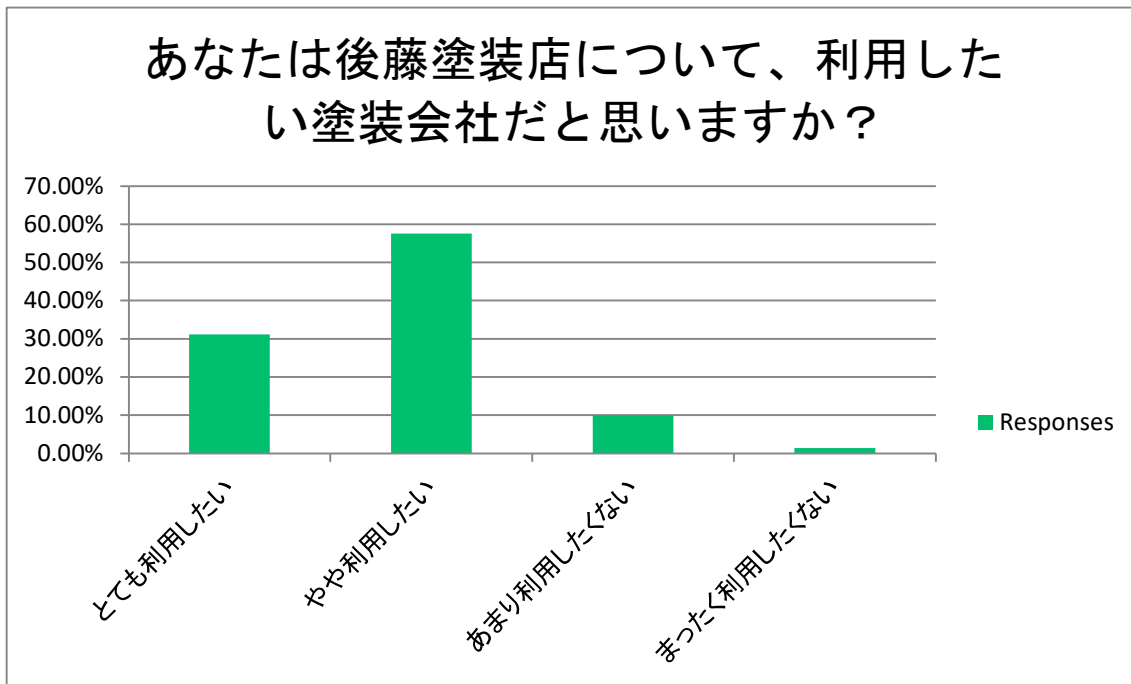

塗装会社に関する調査 (20221114-01)

あなたは後藤塗装店について、利用したい塗装会社だと思いますか？

Answer Choices	Responses	
とても利用したい	31.14%	313
やや利用したい	57.51%	578
あまり利用したくない	9.95%	100
まったく利用したくない	1.39%	14
	Answered	1005
	Skipped	0