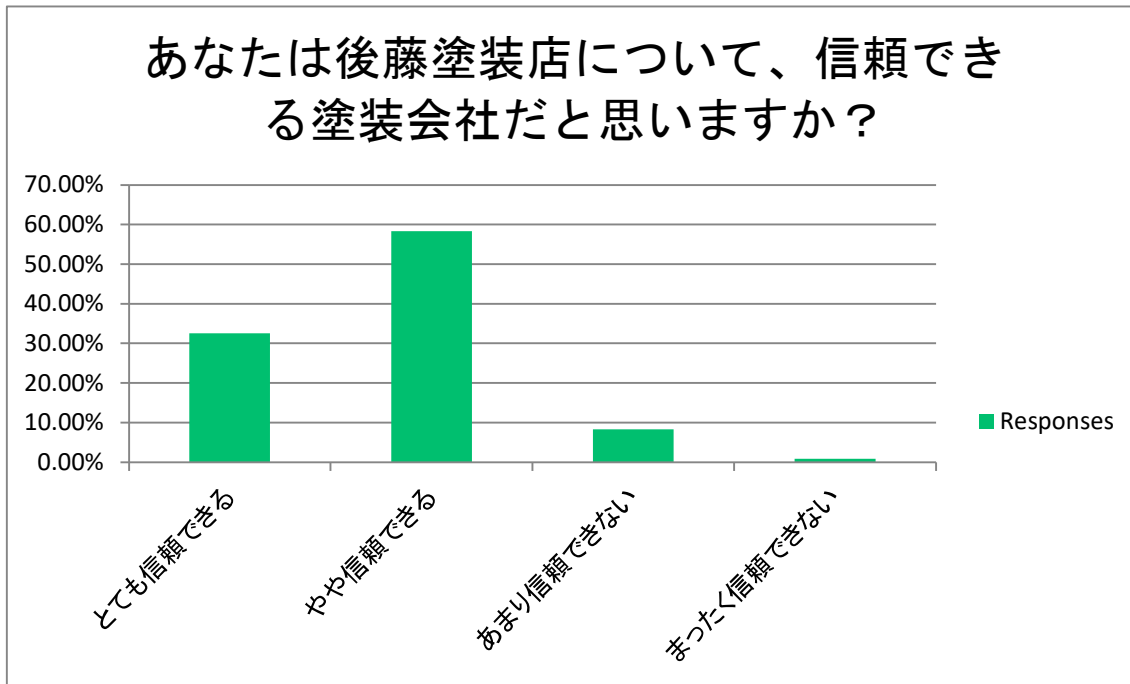

塗装会社に関する調査 (20221114-01)

あなたは後藤塗装店について、信頼できる塗装会社だと思いますか？

Answer Choices	Responses	
とても信頼できる	32.54%	327
やや信頼できる	58.31%	586
あまり信頼できない	8.26%	83
まったく信頼できない	0.90%	9
	Answered	1005
	Skipped	0