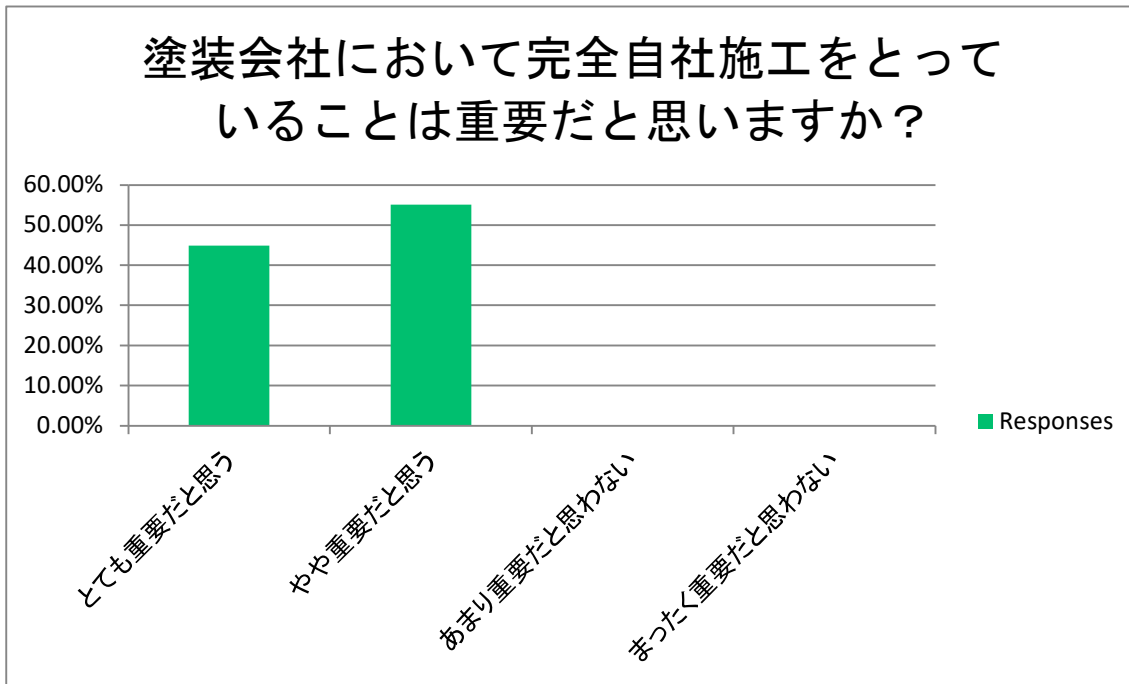

塗装会社に関する調査 (20221114-01)

あなたは一級建築士ですか？

Answer Choices	Responses	
はい	100.00%	1005
いいえ	0.00%	0
Answered		1005
Skipped		0

塗装会社に関する調査 (20221114-01)

塗装会社において完全自社施工をとっていることは重要だと思いますか？

Answer Choices	Responses	
とても重要だと思う	44.88%	451
やや重要だと思う	55.12%	554
あまり重要だと思わない	0.00%	0
まったく重要だと思わない	0.00%	0
Answered		1005
Skipped		0