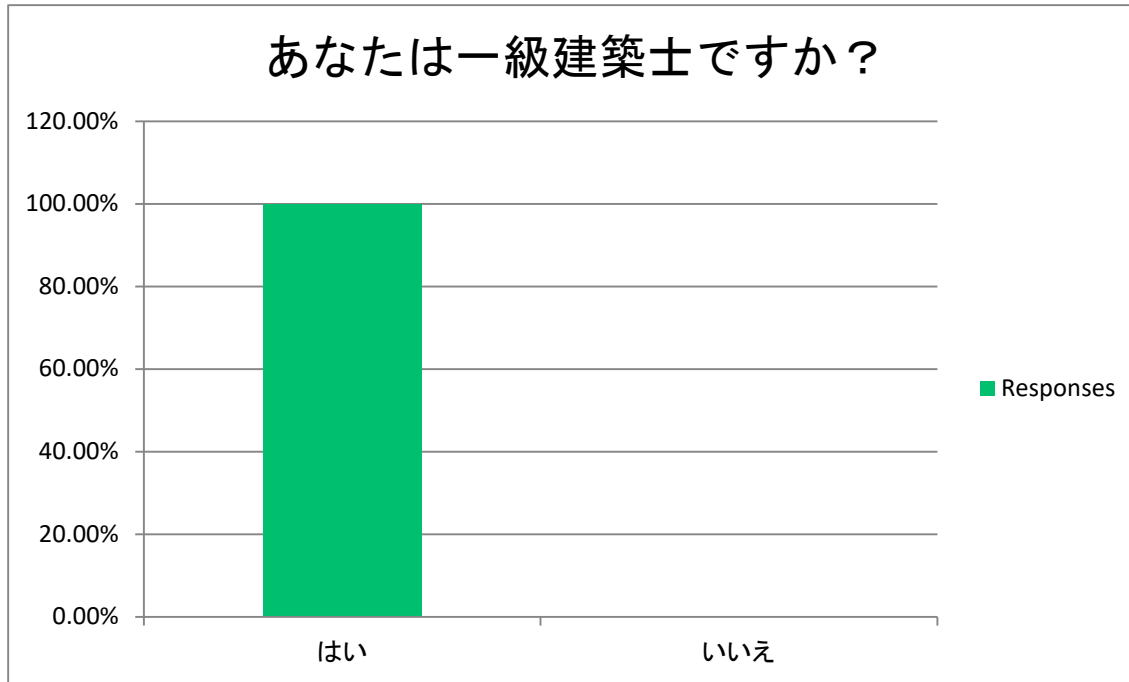

塗装会社に関する調査 (20221114-01)

あなたは一級建築士ですか？

Answer Choices	Responses	
はい	100.00%	1005
いいえ	0.00%	0
Answered		1005
Skipped		0